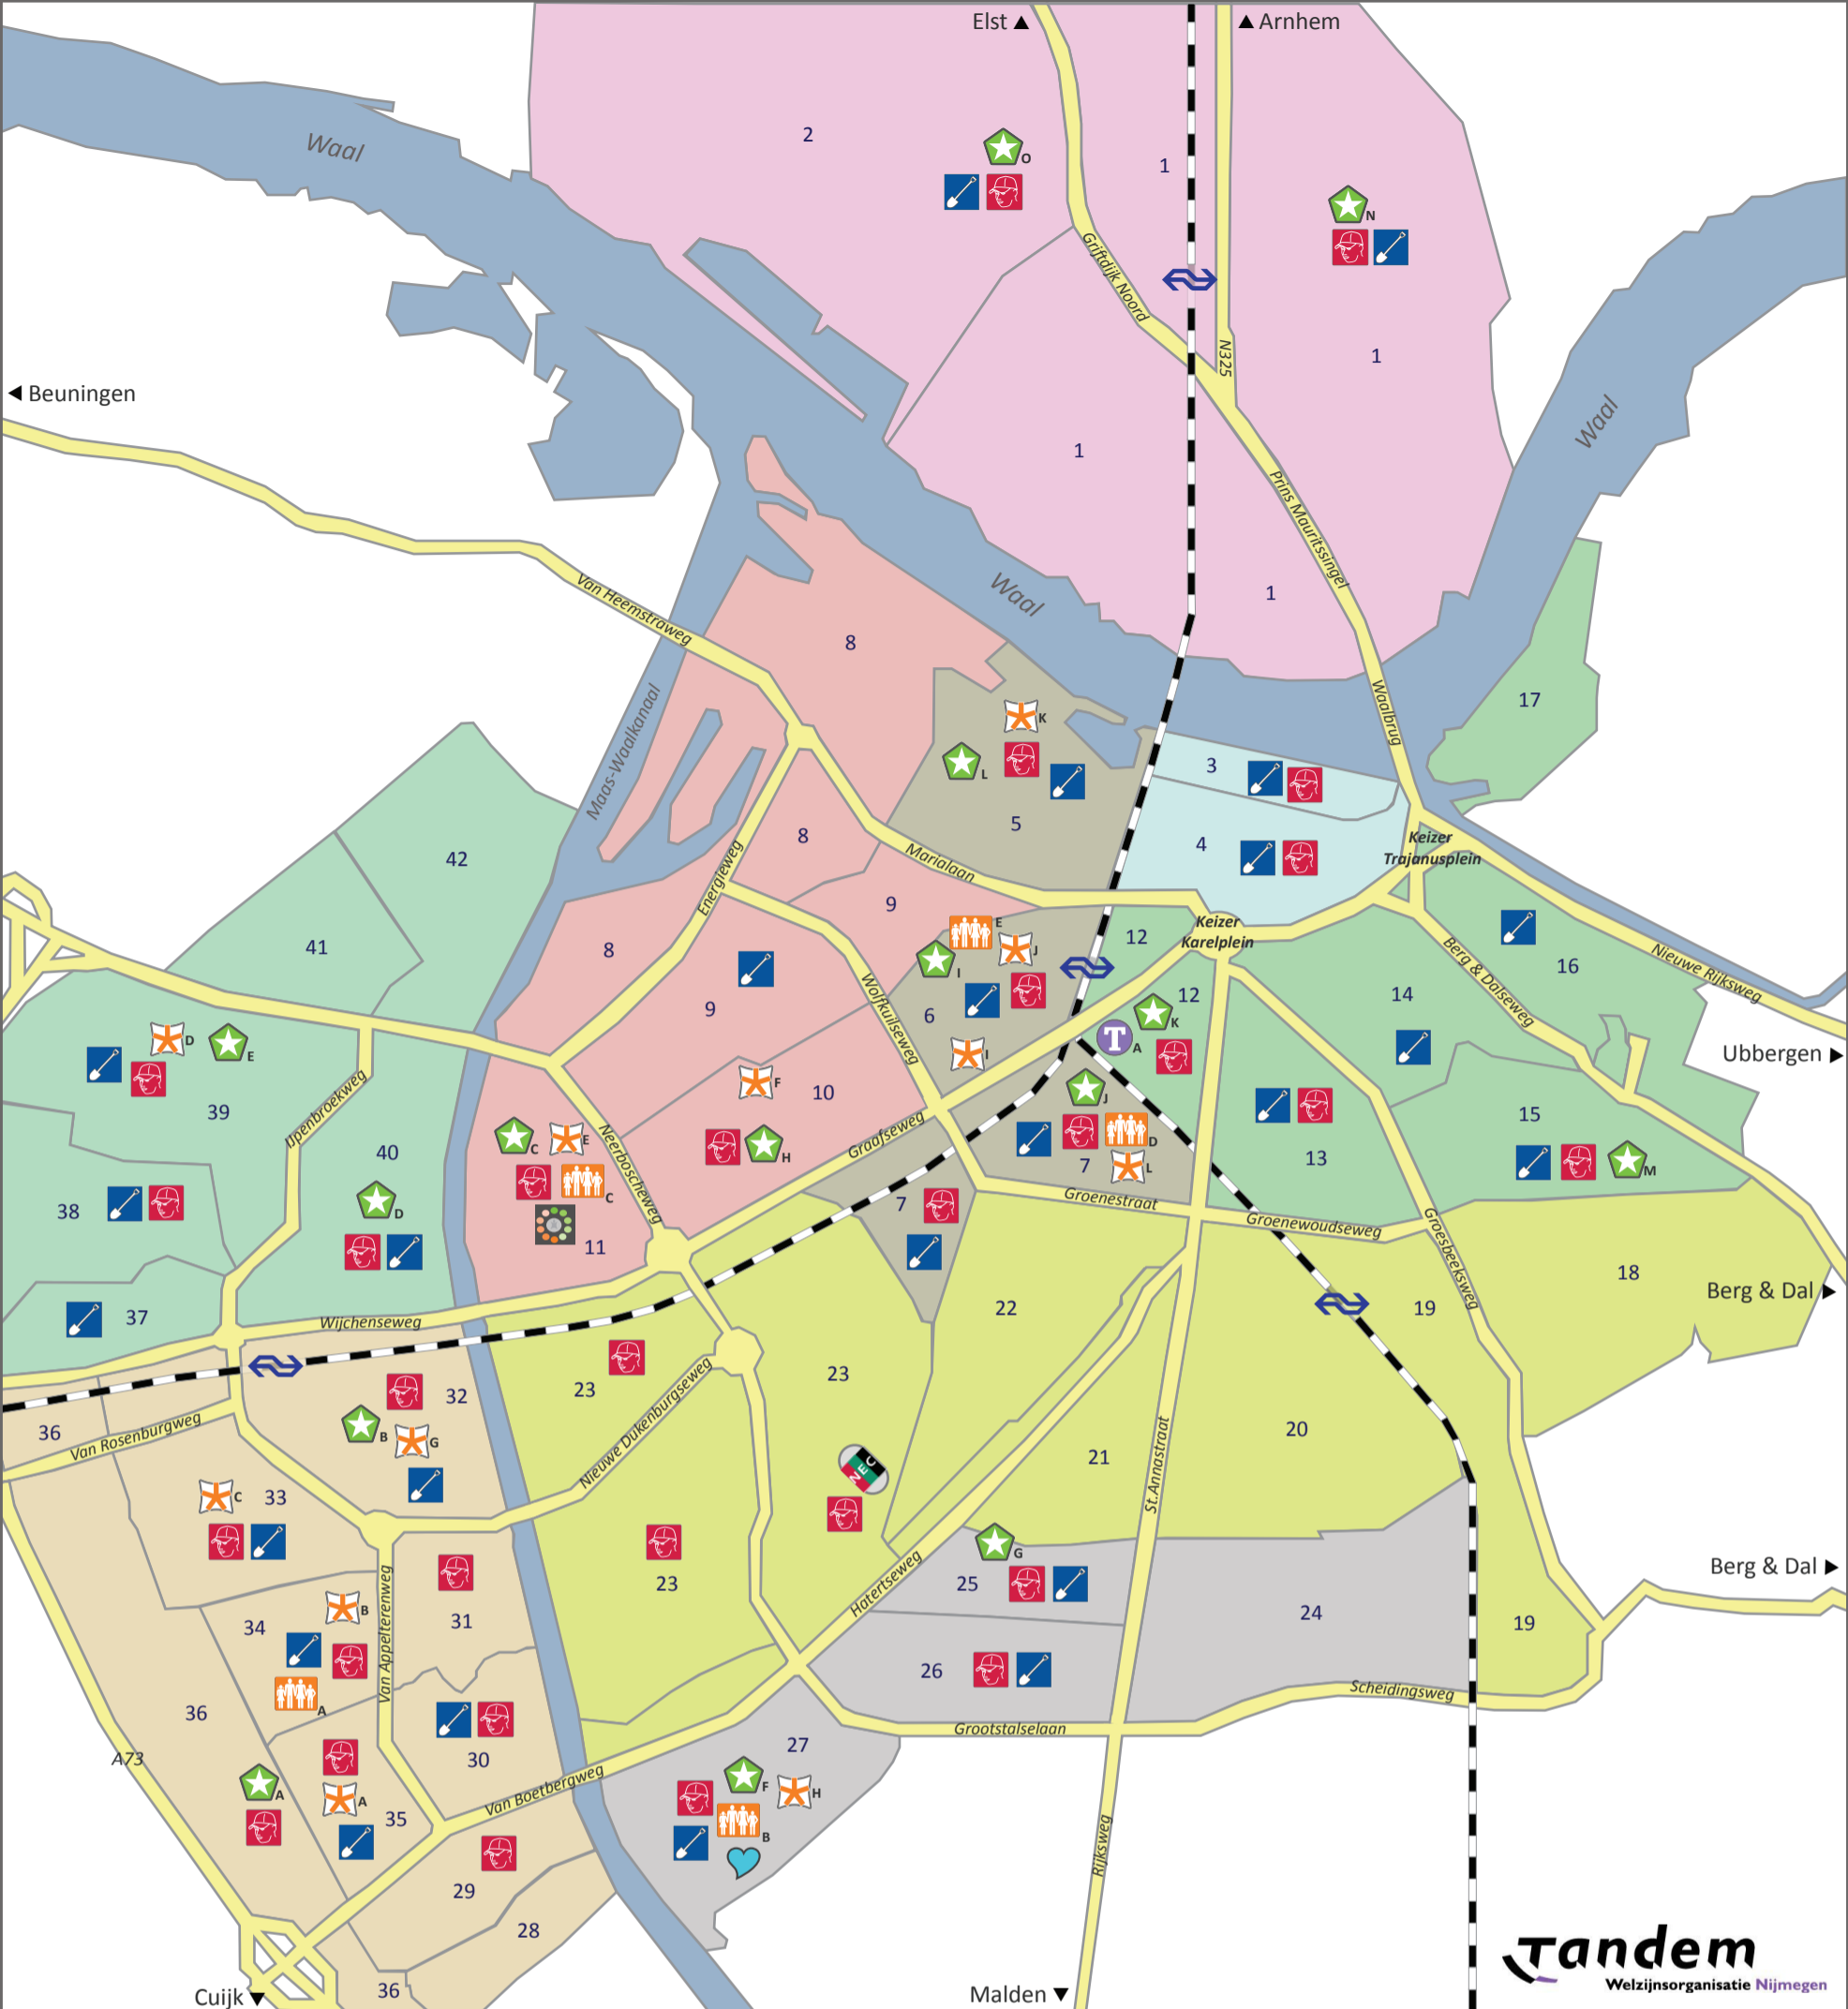

WIJKEN van NIJMEGEN

- Waal sprong**
 - 1 Lent
 - 2 Oosterhout
- Stadscentrum**
 - 3 Benedenstad
 - 4 Centrum
- Oud West**
 - 5 Biezen (Waterkwartier)
 - 6 Wolfskuil
 - 7 Nijveld (Willemskwartier)
- Nieuw West**
 - 8 Haventerrein
 - 9 Hees
 - 10 Heseveld
 - 11 Neerbosch-Oost
- Oud Oost**
 - 12 Bottendaal
 - 13 Galgenveld
 - 14 Altrade
 - 15 Hengststal
 - 16 Hunnerberg
 - 17 Ooyse Schependom
- Midden Zuid**
 - 18 Kwakkenberg
 - 19 Groenewoud
 - 20 Heijendaal
 - 21 St. Anna
 - 22 Hazenkamp
 - 23 Goffert
- Zuidrand**
 - 24 Brakkenstein
 - 25 Hatertse Hei
 - 26 Grootstal
 - 27 Hatert
- Dukenburg**
 - 28 Vogelzang
 - 29 Weezenhof
 - 30 Malvert
 - 31 Lankforst
 - 32 Zwanenveld
 - 33 Tolhuis
 - 34 Meijhorst
 - 35 Aldenhof
 - 36 Staddijk
- Lindenholt**
 - 37 't Bos
 - 38 't Broek
 - 39 't Acker
 - 40 de Kamp
 - 41 Neerbosch-West
 - 42 Westkanaaldijk

Locaties activiteiten Tandem

- A Jongeren centrum Staddijk
- B Jongeren centrum Zwanenhoek
- C Jongeren centrum The Juke-Box
- D Jongeren centrum De Kampenaar
- E Jongeren centrum De Sprok
- F Jongeren centrum Chill Out
- G Jongeren centrum De Mix
- H Jongeren centrum De Piramide
- I Jongeren centrum De Driesprong
- J Jongeren centrum De Boog
- K Jongeren centrum Oase
- L Jongeren centrum De Soos
- M Jongeren centrum Exposure
- N Jongeren centrum De Inloop

- H Activiteitenplein De Boemerang
- I Activiteitenplein Wieken
- J Activiteitenplein Michiel
- K Activiteitenplein De Dol-fijn
- L Activiteitenplein De Kleine Wereld

Legenda

- OuderKindCentrum (OKC)
- Activiteitenplein
- Jongeren centrum
- Jongerenwerk
- Opbouwwerk
- Kantoor Tandem Welzijn
- Ontmoetingspunt OpMaat
- Hart van Hatert
- Treinstation
- NEC-stadion de Goffert