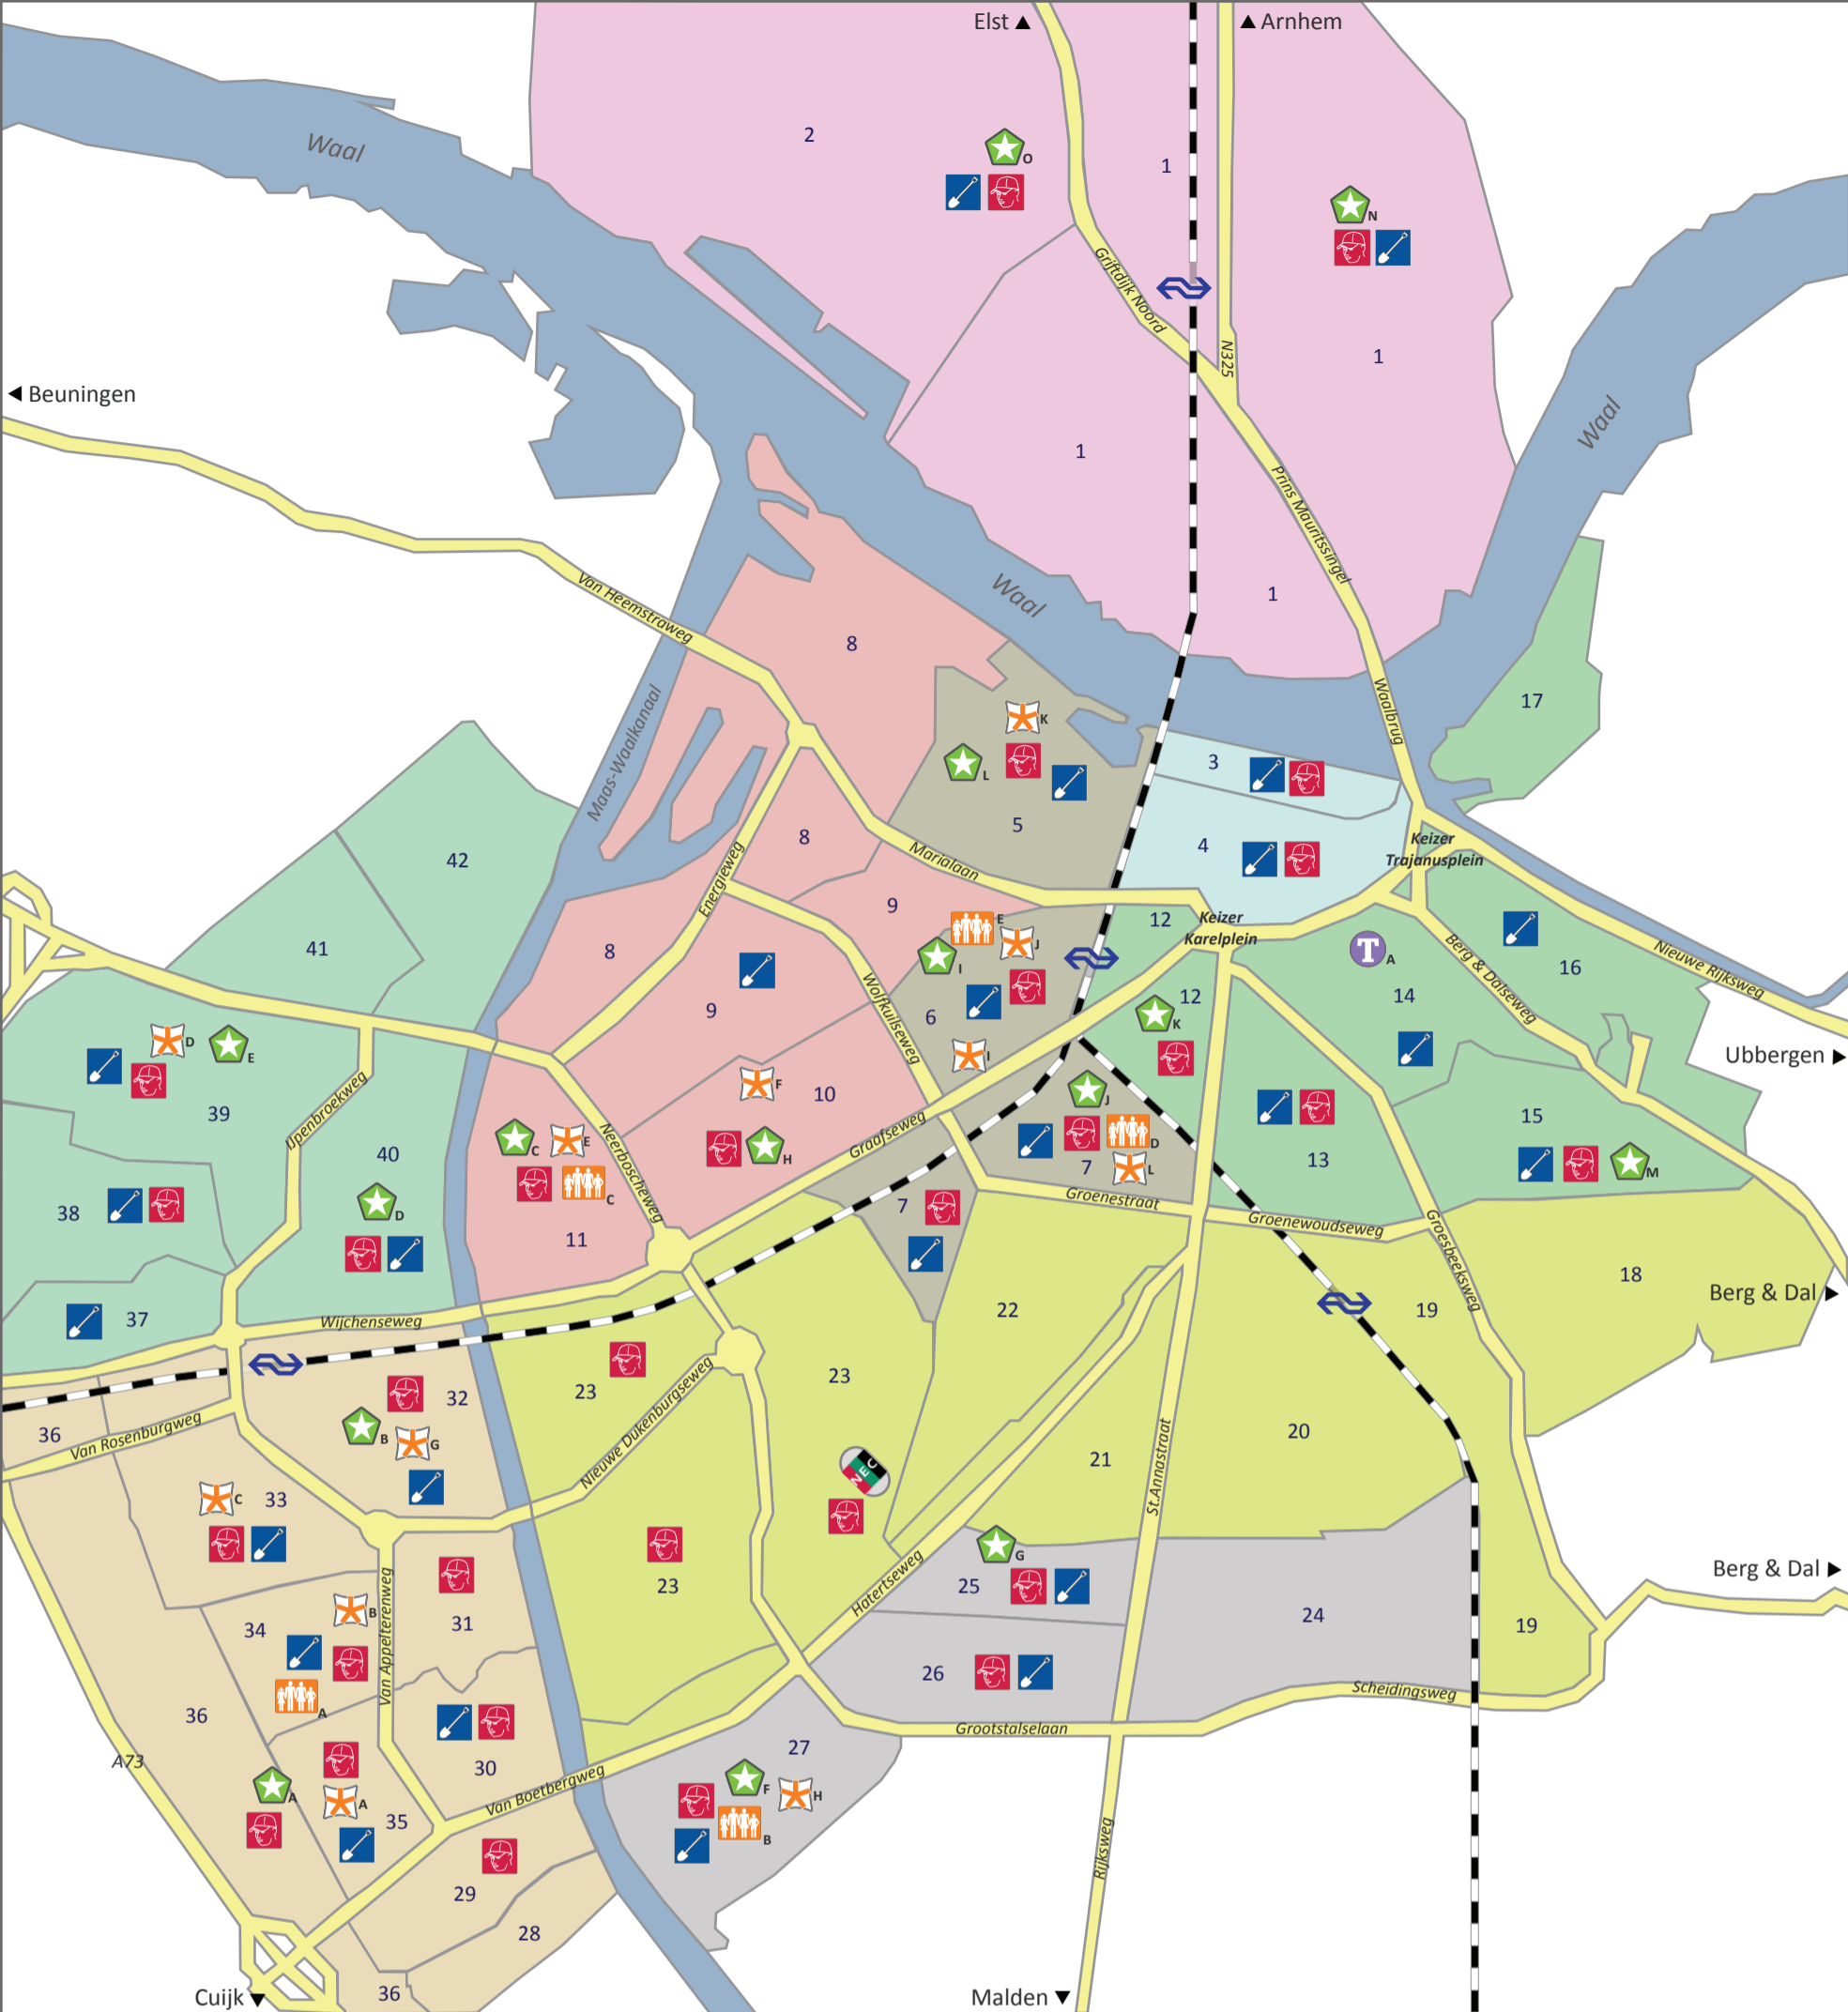

WIJKEN van NIJMEGEN

- Waal sprong**
 - 1 Lent
 - 2 Oosterhout
- Stadscentrum**
 - 3 Benedenstad
 - 4 Centrum
- Oud West**
 - 5 Biezen (Waterkwartier)
 - 6 Wolfskuil
 - 7 Nijeveld (Willemskwartier)
- Nieuw West**
 - 8 Haventerrein
 - 9 Hees
 - 10 Heseveld
 - 11 Neerbosch-Oost
- Oud Oost**
 - 12 Bottendaal
 - 13 Galgenveld
 - 14 Altrade
 - 15 Hengststal
 - 16 Hunnerberg
 - 17 Ooyse Schependom
- Midden Zuid**
 - 18 Kwakkenberg
 - 19 Groenewoud
 - 20 Heijendaal
 - 21 St. Anna
 - 22 Hazenkamp
 - 23 Goffert
- Zuidrand**
 - 24 Brakkenstein
 - 25 Hatertse Hei
 - 26 Grootstal
 - 27 Hatert
- Dukenburg**
 - 28 Vogelzang
 - 29 Weezenhof
 - 30 Malvert
 - 31 Lankforst
 - 32 Zwanenveld
 - 33 Tolhuis
 - 34 Meijhorst
 - 35 Aldenhof
 - 36 Staddijk
- Lindenholt**
 - 37 't Bos
 - 38 't Broek
 - 39 't Acker
 - 40 de Kamp
 - 41 Neerbosch-West
 - 42 Westkanaaldijk

Locaties activiteiten Tandem

- A Jongeren centrum Staddijk
- B Jongeren centrum Zwanenhoek
- C Jongeren centrum The Juke-Box
- D Jongeren centrum De Kampenaar
- E Jongeren centrum De Sprokkelenburg
- F Jongeren centrum Chill Out
- G Jongeren centrum De Mix
- H Jongeren centrum De Piramide
- I Jongeren centrum De Driesprong
- J Jongeren centrum De Vrijbouter
- K Jongeren centrum De Oase
- L Jongeren centrum Waterkwartier
- M Jongeren centrum Exposure
- N Jongeren centrum Up-ster

- H Kinderhuiskamer De Boemerang
- I Kinderhuiskamer Wieken
- J Kinderhuiskamer Michiel
- K Kinderhuiskamer De Dol-fijn
- L Kinderhuiskamer De Kleine Wereld

Legenda

- OuderKindCentrum (OKC)
- Kinderhuiskamer
- Jongeren centrum
- Jongerenwerk
- Opbouwwerk
- Kantoor Tandem Welzijnsorganisatie
- Treinstation
- NEC-stadion de Goffert